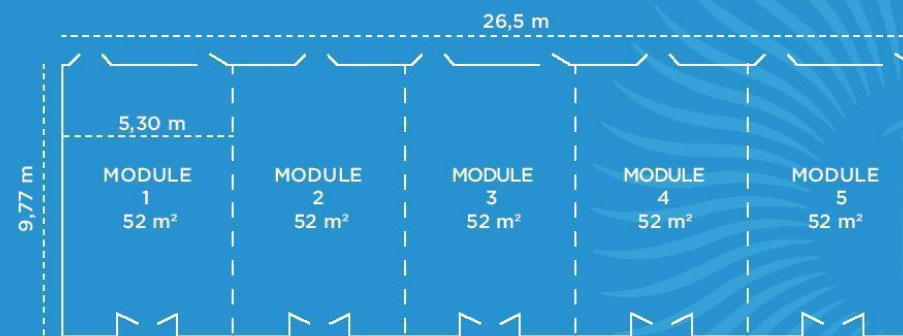

### Les Salons Coaches

MODULE 1	52m <sup>2</sup>	18	40	16	20	21	30	50
MODULES 1 + 2	104m <sup>2</sup>	48	100	36		56	80	100
MODULES 1 + 2 + 3	156m <sup>2</sup>	78	150			84	120	150
MODULES 1 + 2 + 3 + 4	208m <sup>2</sup>	108	200			126	180	200
MODULES 1 + 2 + 3 + 4 + 5	260m <sup>2</sup>	138	250			147	210	250

### Les Salons Chelems

MODULE 1	120m <sup>2</sup>	50	80	30	20	21	50	100
MODULES 1 + 2	240m <sup>2</sup>	120	200	45		63	120	200
MODULES 1 + 2 + 3	360m <sup>2</sup>	168	330			119	190	300
MODULES 1 + 2 + 3 + 4	480m <sup>2</sup>	250	400			154	260	400

## Les Coaches

Niveau Rez-de-Jardin

Hauteur plafond : 3,00m