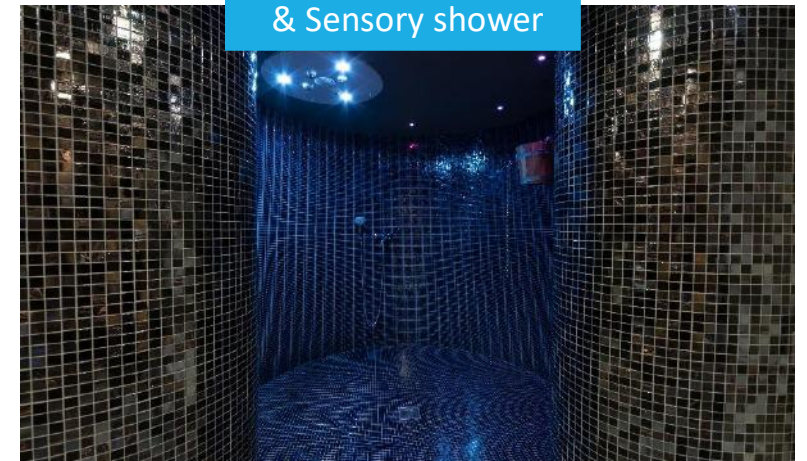

# LE SPA CINQ MONDES

700 m<sup>2</sup> / privatized

Treatments

Rebalance

Sauna, Hammam  
& Sensory shower

LPG

**Suivez toutes nos actualités**

[@Beachcomberfrenchriviera](#)