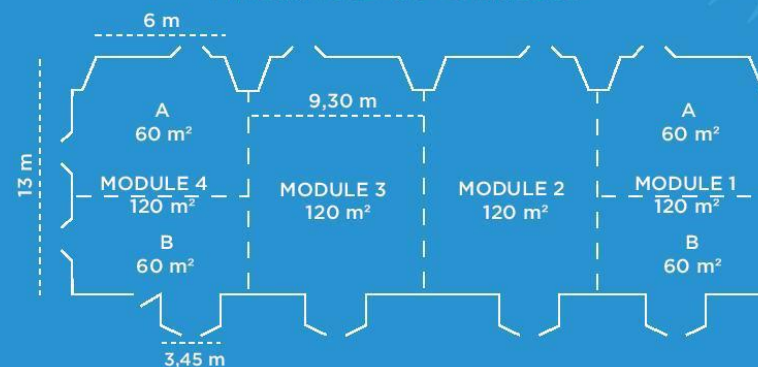

### Les Salons Chelems

MODULE 1	120m <sup>2</sup>	50	80	30	20	21	50	100
MODULES 1 + 2	240m <sup>2</sup>	120	200	45		63	120	200
MODULES 1 + 2 + 3	360m <sup>2</sup>	168	330			119	190	300
MODULES 1 + 2 + 3 + 4	480m <sup>2</sup>	250	400			154	260	400

## Les Coaches

Niveau Rez-de-Jardin

Hauteur plafond : 3,00m

## Les Chelems

Niveau Rez-de-Chaussée

Hauteur plafond : 3,30m

FRENCH RIVIERA