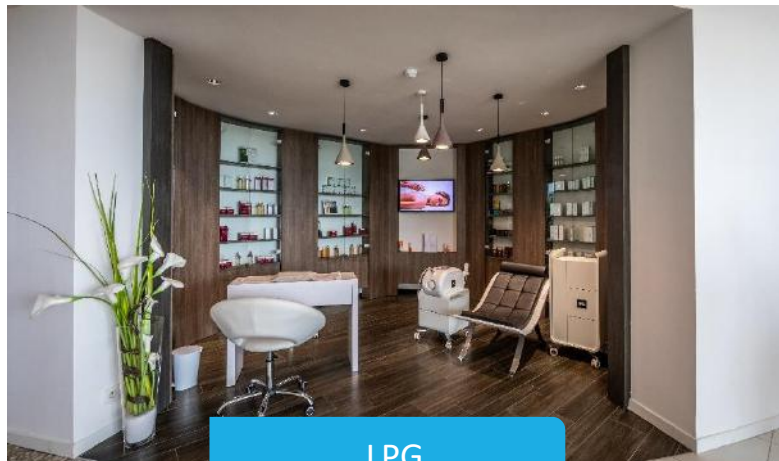

# LE SPA CINQ MONDES

700 m<sup>2</sup> / privatized

Treatments

Rebalance

Sauna, Hammam  
& Sensory shower

LPG

**Suivez toutes nos actualités**

[@Beachcomberfrenchriviera](#)